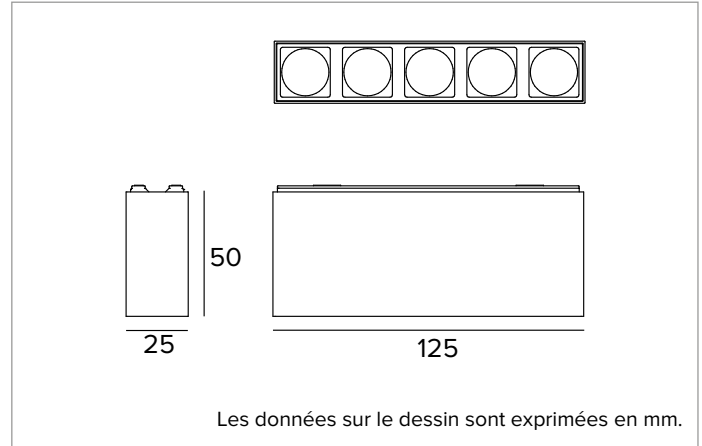

SOURCE

Émetteur LED haute efficacité Ra90.

La classe d'efficacité énergétique du produit : F

Puissance nominale : 7,3W

Flux nominal : 674lm

Indice de rendu des couleurs : 90

Rf : 91,4

Rg : 103,9

CCT nominale : 3500K

SDCM : 2

Durée utile (L80/B10) : >50000h tq +25°C

CARACTÉRISTIQUES DE L'ÉCLAIRAGE

Groupe optique medium wide flood avec lentille en acrylique et carter en polycarbonate noir. L'appareil peut être installé dans les lieux de travail UGR<19 (EN 12464-1).

Corps en aluminium moulé sous pression blanc. Appareil multiple fixe, 125x25mm.

Couleur et finition : Blanc platre

Dimensions : 25x125mm

Poids : 0,13Kg

Version : 5X STANDARD

Degré de protection : IP20

CARACTÉRISTIQUES ÉLECTRIQUES